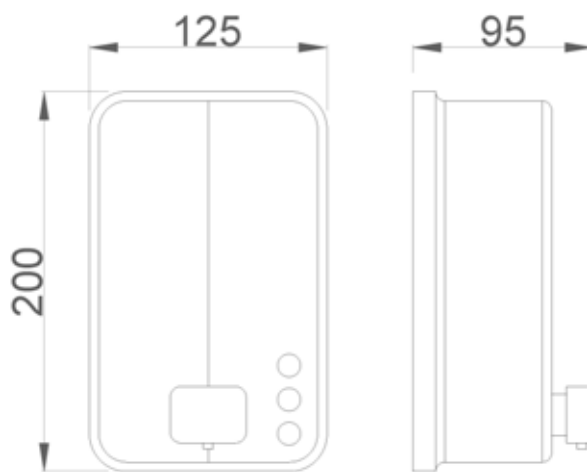

**Dosificador de jabón líquido**

- Dosificador de jabón instalación mural.
- Activación mediante pulsador.
- Adecuado para lugares públicos.
- Carcasa de chapa de acero inoxidable acabado brillo. Disponible también en acabado satinado (NOFER 03050.S), acabado negro (NOFER 03050.N) y otros colores.
- Durabilidad y resistencia a la corrosión.
- Robusto, antivandálico y fabricado sin bordes ni aristas cortantes para seguridad en el uso.

**COMPONENTES Y CARACTERÍSTICAS TÉCNICAS**

- Fabricado de acero inoxidable AISI 304 acabado brillo, carcasa de una sola pieza.
- Capacidad: 1,2 litros. Rellenable.
- Rellenado de seguridad por la parte superior mediante llave especial suministrada.
- Instalación: 3 puntos ocultos de fijación a pared. Tornillería incluida.
- Visor antivandálico de contenido de policarbonato.
- Dimensiones: 200 alto x 125 ancho x 95 fondo (mm).
- Altura recomendada de instalación sobre encimera: 120 - 200 mm.
- Adecuado para todo tipo de jabones (excepto quirúrgico).
- Mantenimiento: el acero inoxidable requiere mantenimiento ya que la suciedad con el tiempo puede llegar a dañar el cromo (Cr) que contiene el acero inoxidable. Recomendamos una limpieza mensual con un producto especializado para acero inoxidable.

**TEXTO SUGERIDO PARA PRESCRIPCIÓN**

Dosificador de jabón líquido NOFER con activación mediante pulsador. Instalación mural, vertical, fabricado de acero inoxidable AISI 304, acabado brillo. Depósito interior de plástico. Dimensiones: 200 alto x 125 ancho x 95 fondo (mm). Capacidad: 1,2 litros.

**ESQUEMA DIMENSIONAL**

DIMENSIONES EN mm

DICOHOTEL  
 Del Pujol, 3  
 08506 - Calldetenes (Barcelona)  
 Tel +34 938 869 318  
 info@dicohotel.com | www.dicohotel.com

**DICOHOTEL**